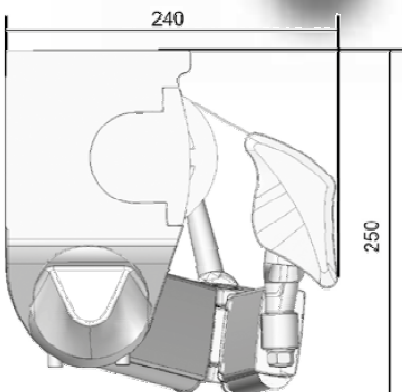

LINEA							
		2,00	2,42	3,00	3,58	4,00	4,77	5,09	5,95
SALIDA	1,25								
	1,50								
	1,75								
	2,00								
	2,25								
	2,50								
	2,75								
	3,00								
	3,25								

50 NM

LINEAS MÍNIMAS (tapas incluidas)									
SALIDA BRAZO	1,25	1,50	1,75	2,00	2,25	2,50	2,75	3,00	3,25
LINEA MINIMA	1,71	1,96	2,21	2,46	2,73	3,00	3,13	3,46	3,71

RESISTENCIA AL VIENTO		
Clase	Velocidad máxima	Presión
CLASE 1	28 km/h	40
CLASE 2	38 km/h	70

Accionamientos y automatismos

HABITUALES				
9006	7012	7022	7016	7016 TXT.
9005	9005 MATE	9005 TXT.	1015	BRONCE
8014	8017	8017 TXT.	8019	3005
6005	6009			

ESPECIALES			
INOX ACHAMP.	GRIS OXIDON	NEGRO OXIDON	MARRÓN OXIDON