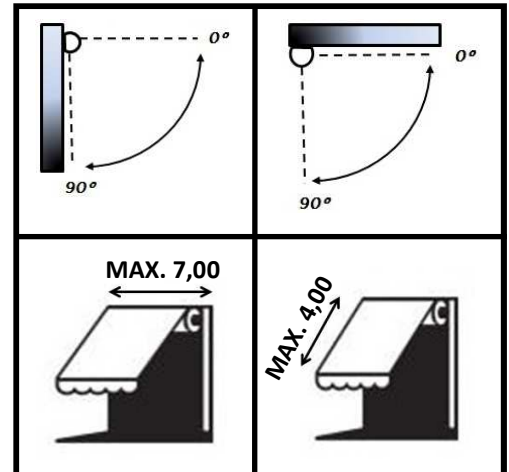

LINEA							
		2,00	2,42	3,00	3,58	4,00	4,77	5,09	5,95
SALIDA	1,25								
	1,50								
	1,75								
	2,00								
	2,25								
	2,50								
	2,75								
	3,00								
	3,25								

50 NM

LINEAS MÍNIMAS (tapas incluidas)									
SALIDA BRAZO	1,25	1,50	1,75	2,00	2,25	2,50	2,75	3,00	3,25
LINEA MINIMA	1,71	1,96	2,21	2,46	2,73	3,00	3,13	3,46	3,71

RESISTENCIA AL VIENTO		
Clase	Velocidad máxima	Presión
CLASE 1	28 km/h	40
CLASE 2	38 km/h	70

Accionamientos y automatismos

HABITUALES				
9006	7012	7022	7016	7016 TXT.
9005	9005 MATE	9005 TXT.	1015	BRONCE
8014	8017	8017 TXT.	8019	3005
6005	6009			

ESPECIALES			
INOX ACHAMP.	GRIS OXIDON	NEGRO OXIDON	MARRÓN OXIDON